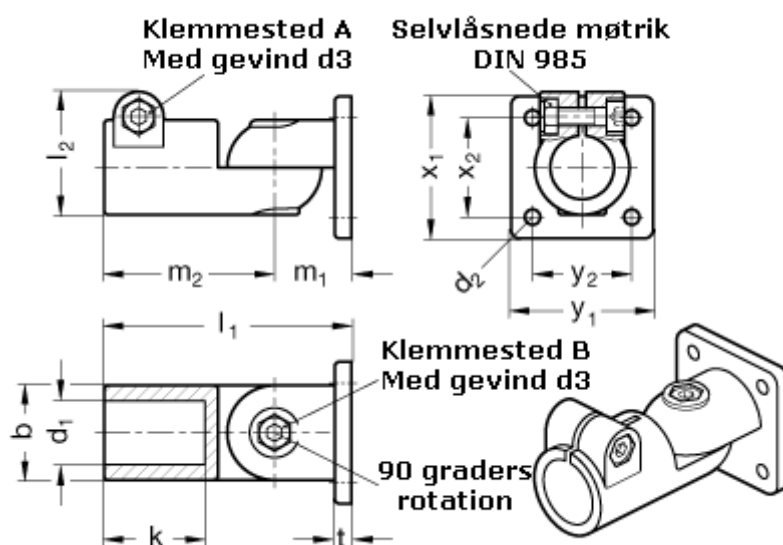

Varenummer: 20282B48T2SW
Beskrivelse: E+G laskeforbindelse
GN 282-B48-T-2-SW

Mål

b = 65	m2 = 115
d1 = B48	t = 14
d2 = 11.0	x1 = 105
d3 = M10	x2 = 74
k = 74.0	y1 = 105
l1 = 167.0	y2 = 74
l2 = 77.5	
m1 = 52.0	